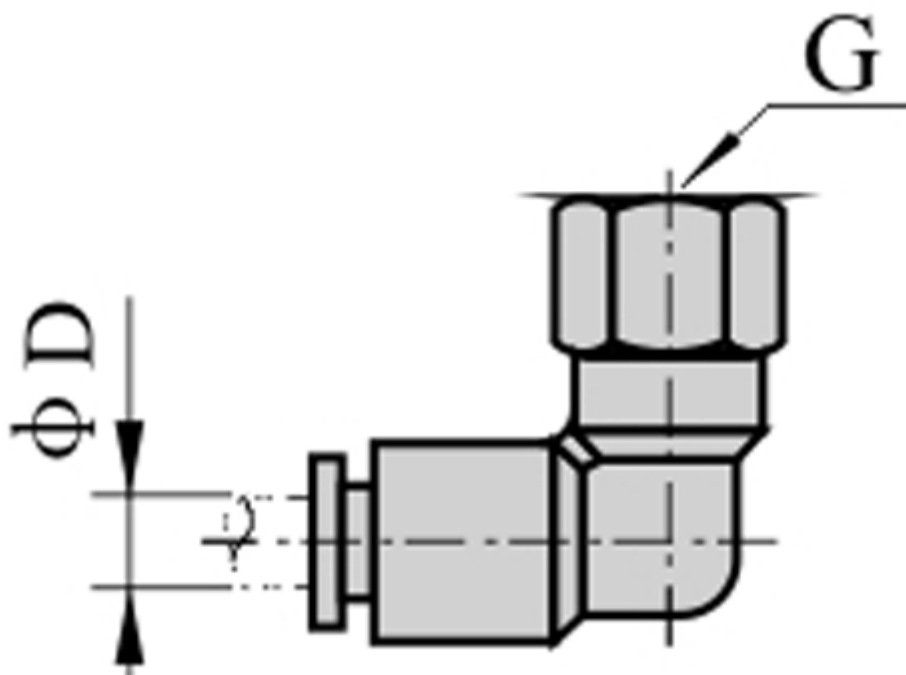

Varenummer: 58EPLF1204

Beskrivelse: Fitting EPLF1204 vinkel med muffe
gevind 1/2", slangediameter 12

Mål

D = 12
Gevind = 1/2"